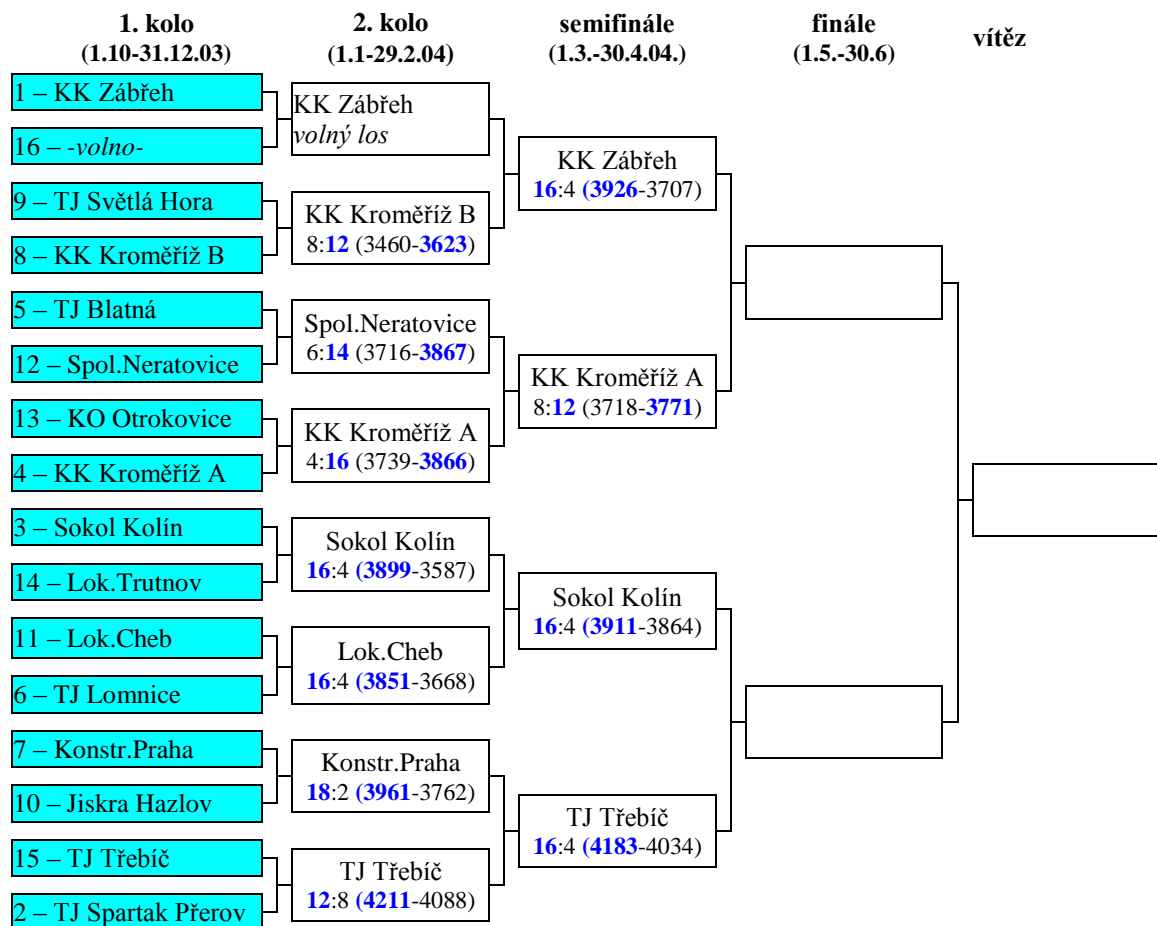

Nadstavbová část - ženy

Výsledky 2. kola zákl.části – muži

SKK Vrchlabí „B“	– SKK Primátor Náchod „A“	2 : 18	(6905-7476)

SKK Vrchlabí „B“	– SKK Primátor Náchod „A“	2 : 8	(3480-3693) 04/02

D: P.Tryzna 888, **V.Žiško 894**, L.Šťastník 864, R.Tryzna 834

H: A.Stašák 895, P.Holý 904, **M.Jirouš 995**, J.Hažva 899

SKK Primátor Náchod „A“	– SKK Vrchlabí „B“	10 : 0	(3783-3425) 10/02

D: A.Stašák 901, M.Jirouš 928, M.Kovář 963, **R.Holakovský 991**

H: **V.Žiško 897**, P.Tryzna 855, V.Šťastník 828, R.Trýzna 845

Sokol Útvina	– TJ SVA Holýšov „A“	14 : 6	(6720-6634)

Sokol Útvina	– TJ SVA Holýšov „A“	6 : 4	(3200-3209) 11/01

D: **S.Veselý 815**, Z.Kříž 800, V.Kříž 777, J.Patkaň 808

H: K.Kubš 809, J.Hablovec 771, **M.Pejšoch 855**, V.Čech 774

TJ SVA Holýšov „A“	– Sokol Útvina	2 : 8	(3425-3520) 18/01

D: P.Ježek + V.Čech 820, **J.Hablovec 914**, K.Kubš 846, M.Pejšoch 845

H: S.Veselý 834, **Z.Kříž 911**, V.Kříž 882, J.Patkaň 893